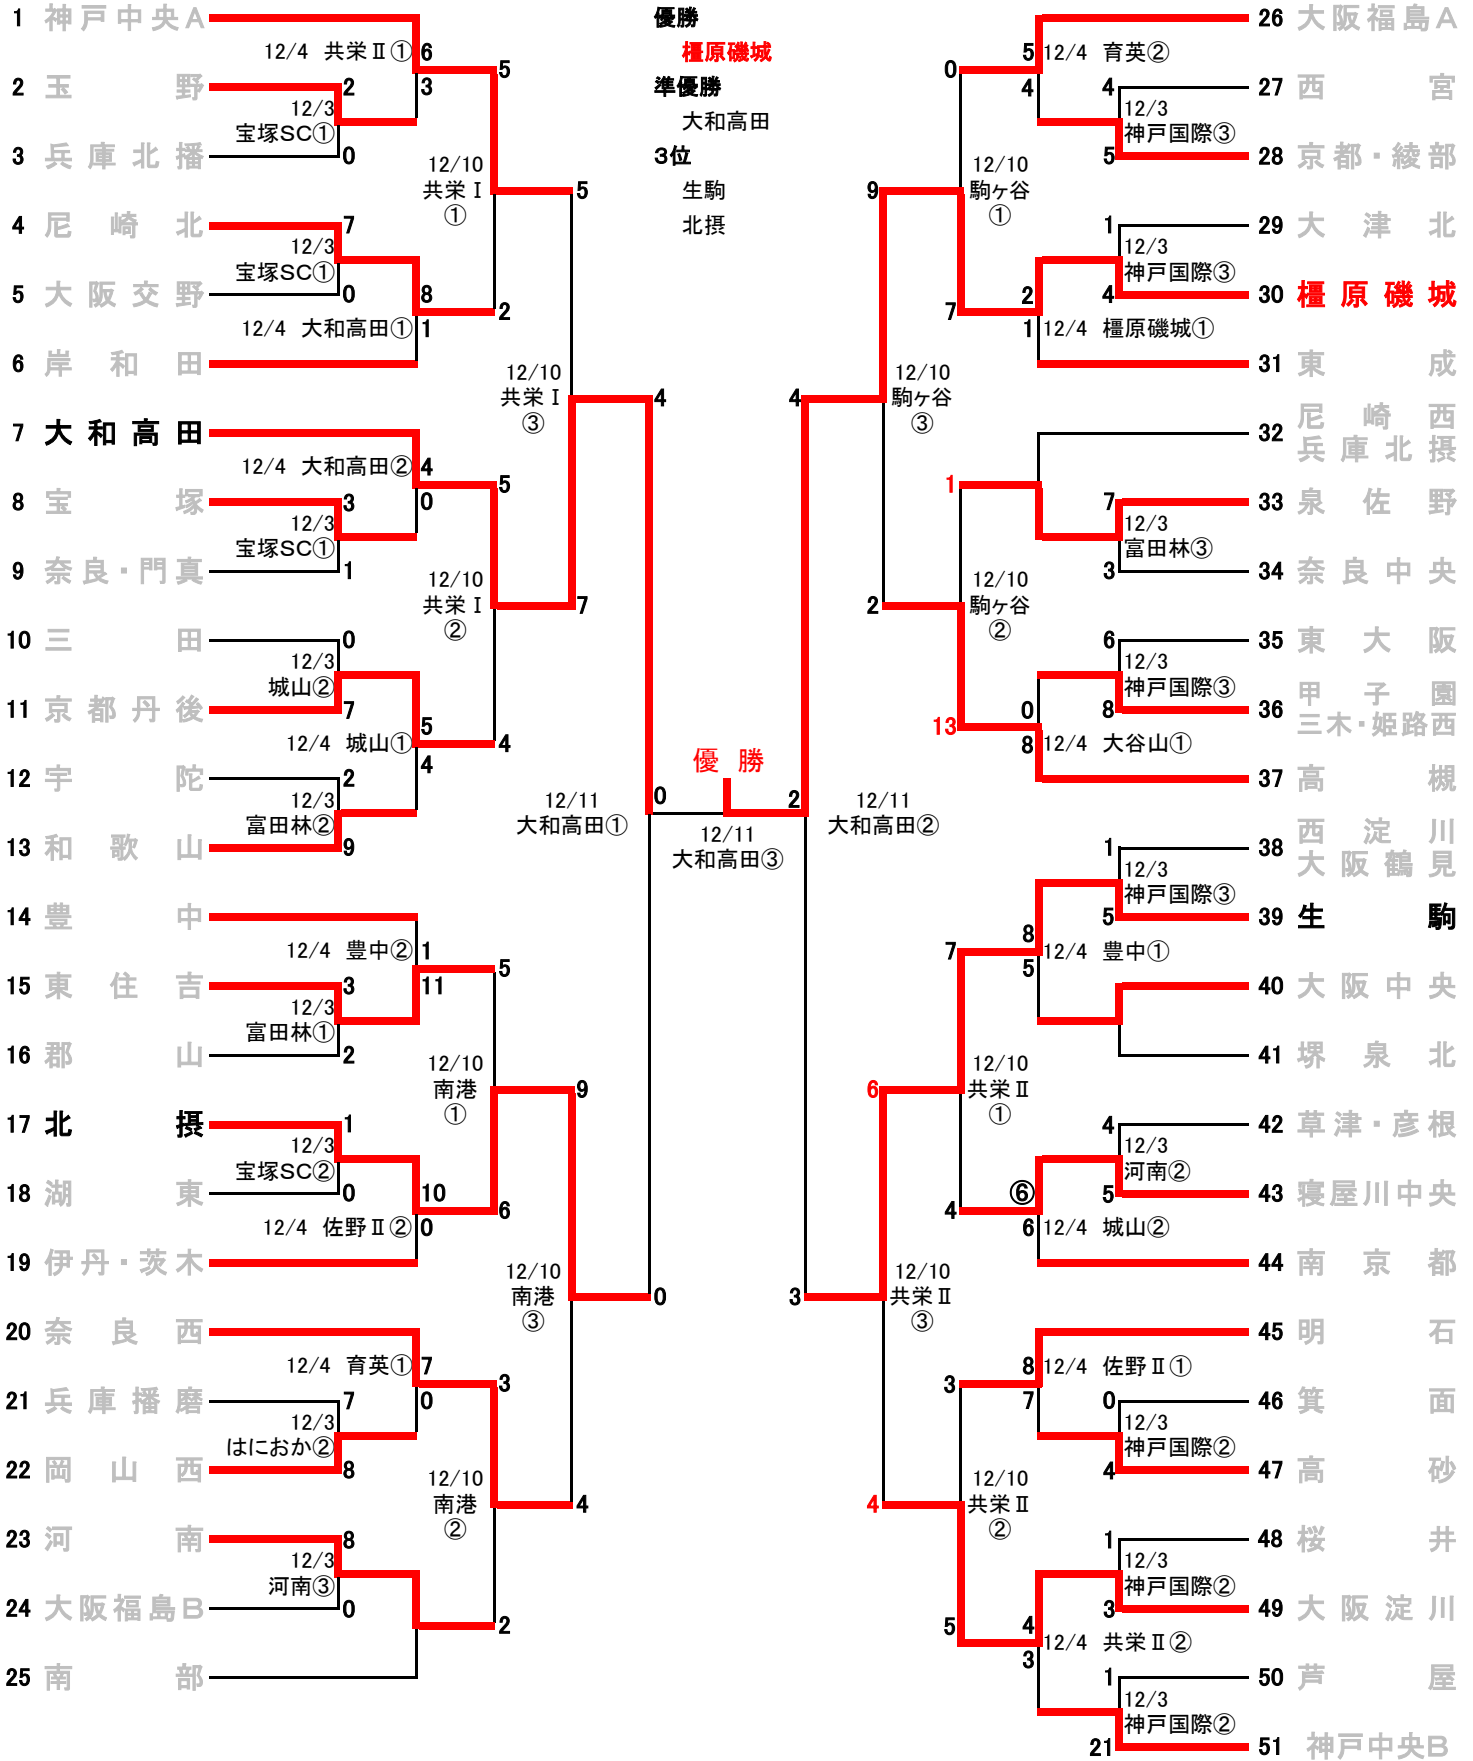

# 第22回武井杯争奪リトルシニア1年生大会

平成28年12月3日(土)、4日(日)、10日(土)、11日(日)

☆ベンチはトーナメント表の若い番号のチームが1塁側。

☆第1試合開始時間は、全て9:00(2試合、3試合にかかわらず)

☆会場：育英高校G・はにおかG・城山G・駒ヶ谷G・河南町堂G・神戸国際高校G・富田林バファローズ球場・南港G・大谷山G・淡路佐野G・宝塚スポーツセンター・大和高田G・共栄第Ⅰ球場・共栄第Ⅱ球場  
豊中シニア専用球場・檀原磯城シニア専用球場