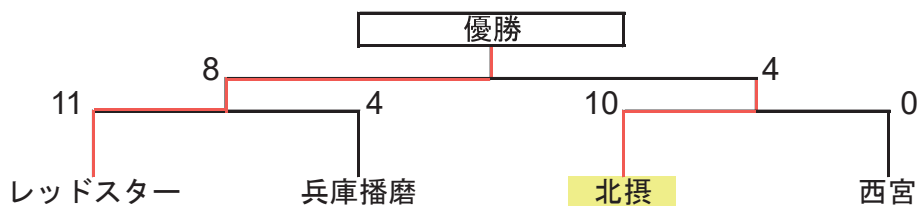

第26回 交野市長杯3年の部

1次リーグ リーグ戦1位チームが決勝トーナメントへ進出
 第1試合 9:00~11:00 第2試合12:00~14:00 第3試合 15:00~17:00

会場A 大津北シニア専用グラウンド

チーム	大津北	天王寺	レッドスター
大津北		6 - 5	
天王寺	5 - 6		3 - 2
レッドスター		2 - 3	

会場B 中島第1グラウンド

チーム	大阪西成	高槻	兵庫播磨
大阪西成		6 - 10	4 - 3
高槻	10 - 6		0 - 7
兵庫播磨	3 - 4	7 - 0	

会場C 横大路グラウンド

チーム	京都	北摂	甲賀
京都		4 - 15	0 - 13
北摂	15 - 4		4 - 3
甲賀	13 - 0	3 - 4	

会場D 郡山シニア専用グラウンド

チーム	郡山	一東夫阪	西宮
郡山			1 - 4
一東夫阪			
西宮	4 - 1		

決勝トーナメント
 会場: 枚方パナソニック

【予選リーグルール】

- ・7回戦タイブレークなし。1時間50分を越えて新しいイニングに入らない
- ※コールドあり(4回10点差、5回7点差)
- ・予選リーグにおいては、勝ち点制を用いる
- ※勝ち:3点 引き分け:1点 同点の場合は得失点差。それでも決まらない場合は総得点

【決勝トーナメントルール】

- ・準決勝は予選リーグ同様7回戦。2時間を越えて新しいイニングに入らない。
- ・2時間を経過せず7回戦終了時同点の場合はタイブレークを実施。(1アウト満塁から) 決着がつかない場合は抽選
- ・決勝戦においては同点の場合9回戦までタイブレーク実施(1アウト満塁から)。決着がつかない場合は同優勝とする