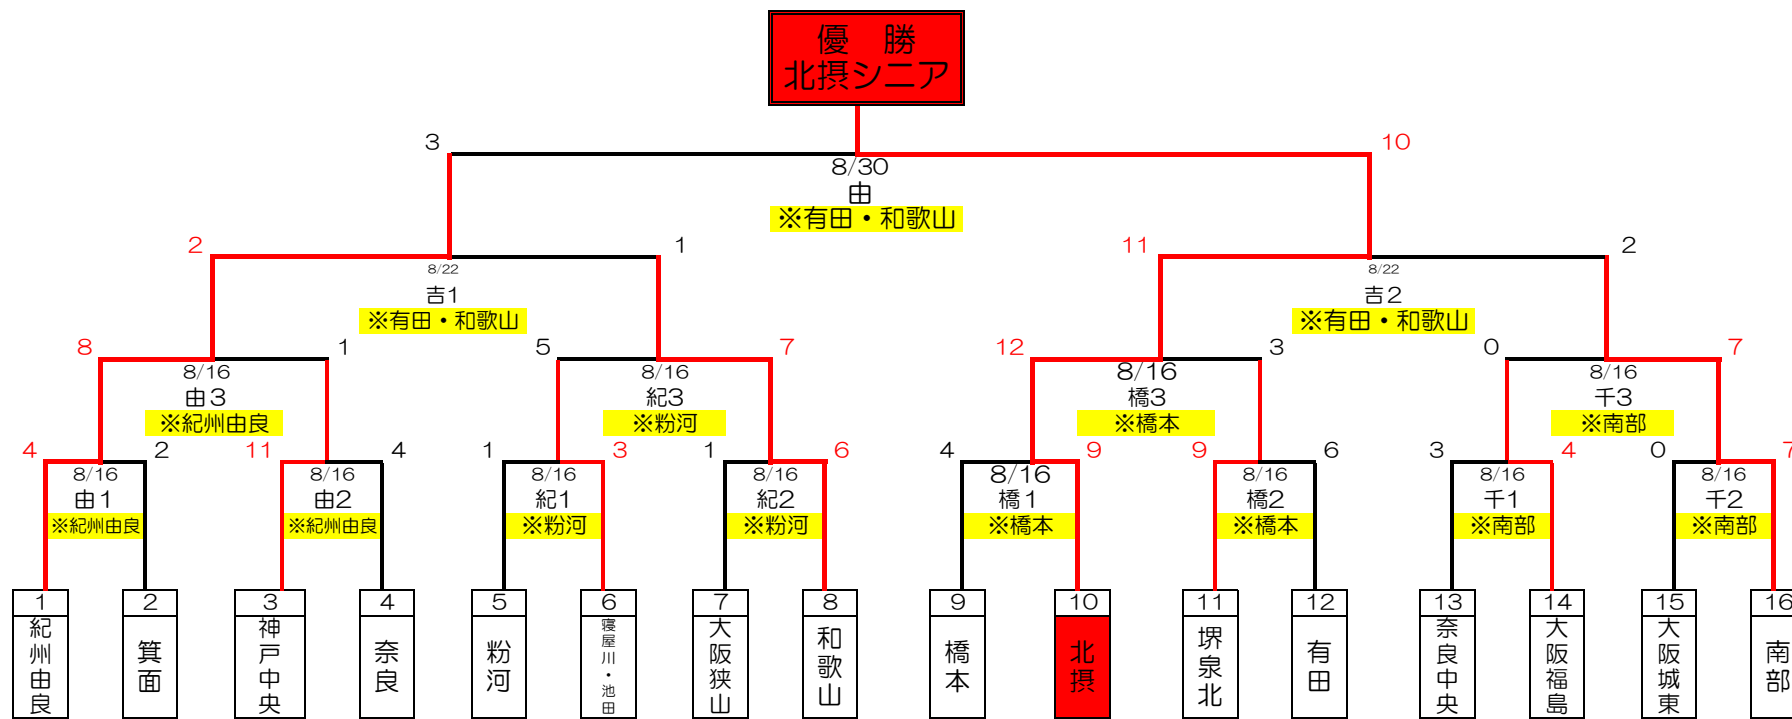

# 第1回和歌山ブロック長杯硬式野球大会組み合わせ

由 由良町民運動  
 紀 紀三井寺球場  
 橋 南馬場緑地広場  
 千 千里が丘球場  
 吉 吉見グラウンド

由良町吹井822-2  
 和歌山市毛見200番地  
 橋本市南馬場1158-29  
 みなべ町山内117-1  
 有田川町大字吉見385-1

橋本シニアグラウンド  
 有田シニアグラウンド

※球場当番チーム  
 試合開始予定時刻  
 1 試合目 9時開始予定  
 2 試合目 11時開始予定  
 3 試合目 13時半開始予定