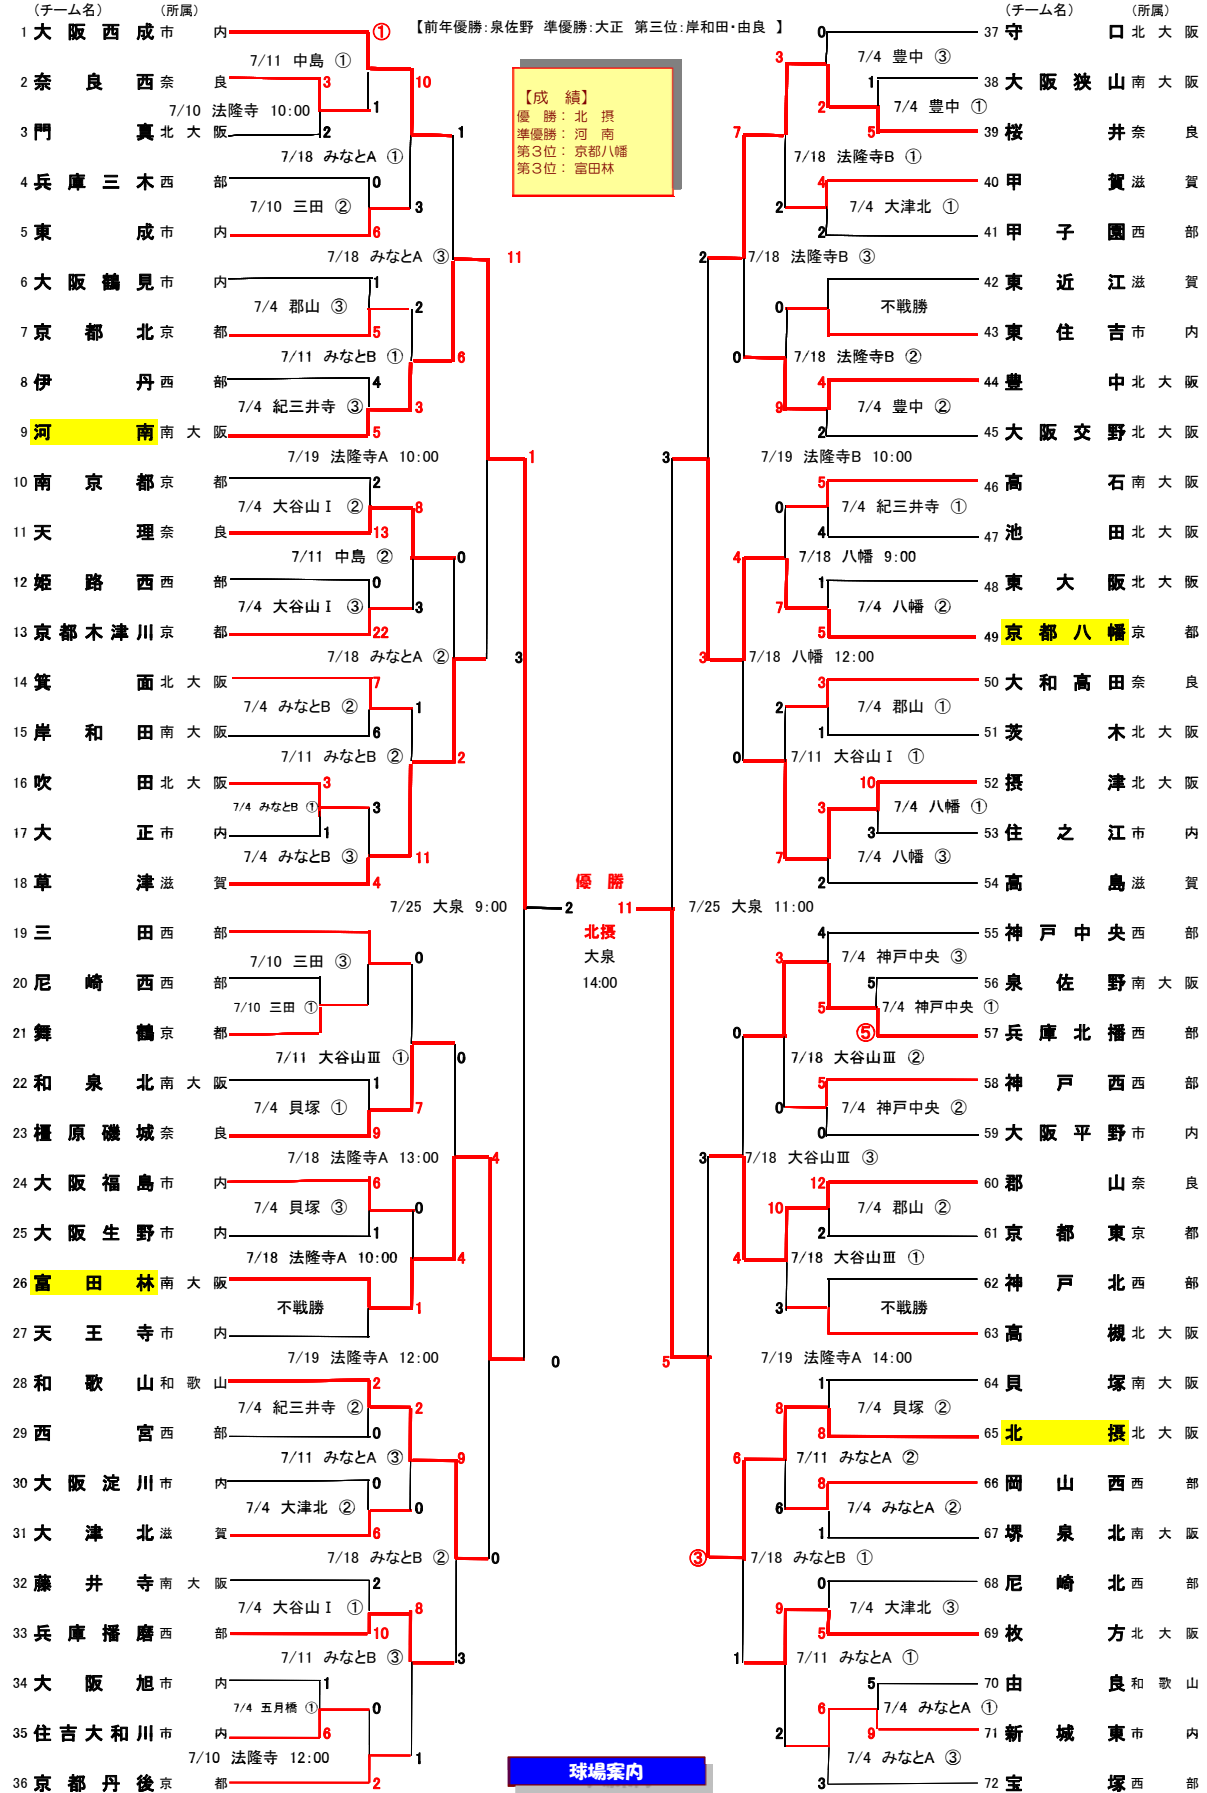

# 第16回大阪西成会長旗杯一年生大会成績表

日程：平成22年7月4日(日)～7月25日(日)

後援：産経新聞社・サンケイスポーツ

協賛：㈱ハイゴールド・れんが亭

大阪市・大阪市教育委員会

グラウンドは急遽変更する場合があります

中島：中島公園野球場 ビーコン：ビーコンパークスタジアム 法隆寺：第二浄化センターグラウンド 大谷山：大谷山第一・第二・第三グラウンド 神戸中央：神戸中央専用G 大泉：大泉緑地野球場  
みなと：みなとグリーン野球場 郡山：郡山専用グラウンド 大津北：大津北専用G 八幡：京都八幡専用グラウンド 貝塚：貝塚専用グラウンド 豊中：豊中専用グラウンド 五月橋：住吉大和川専用グラウンド