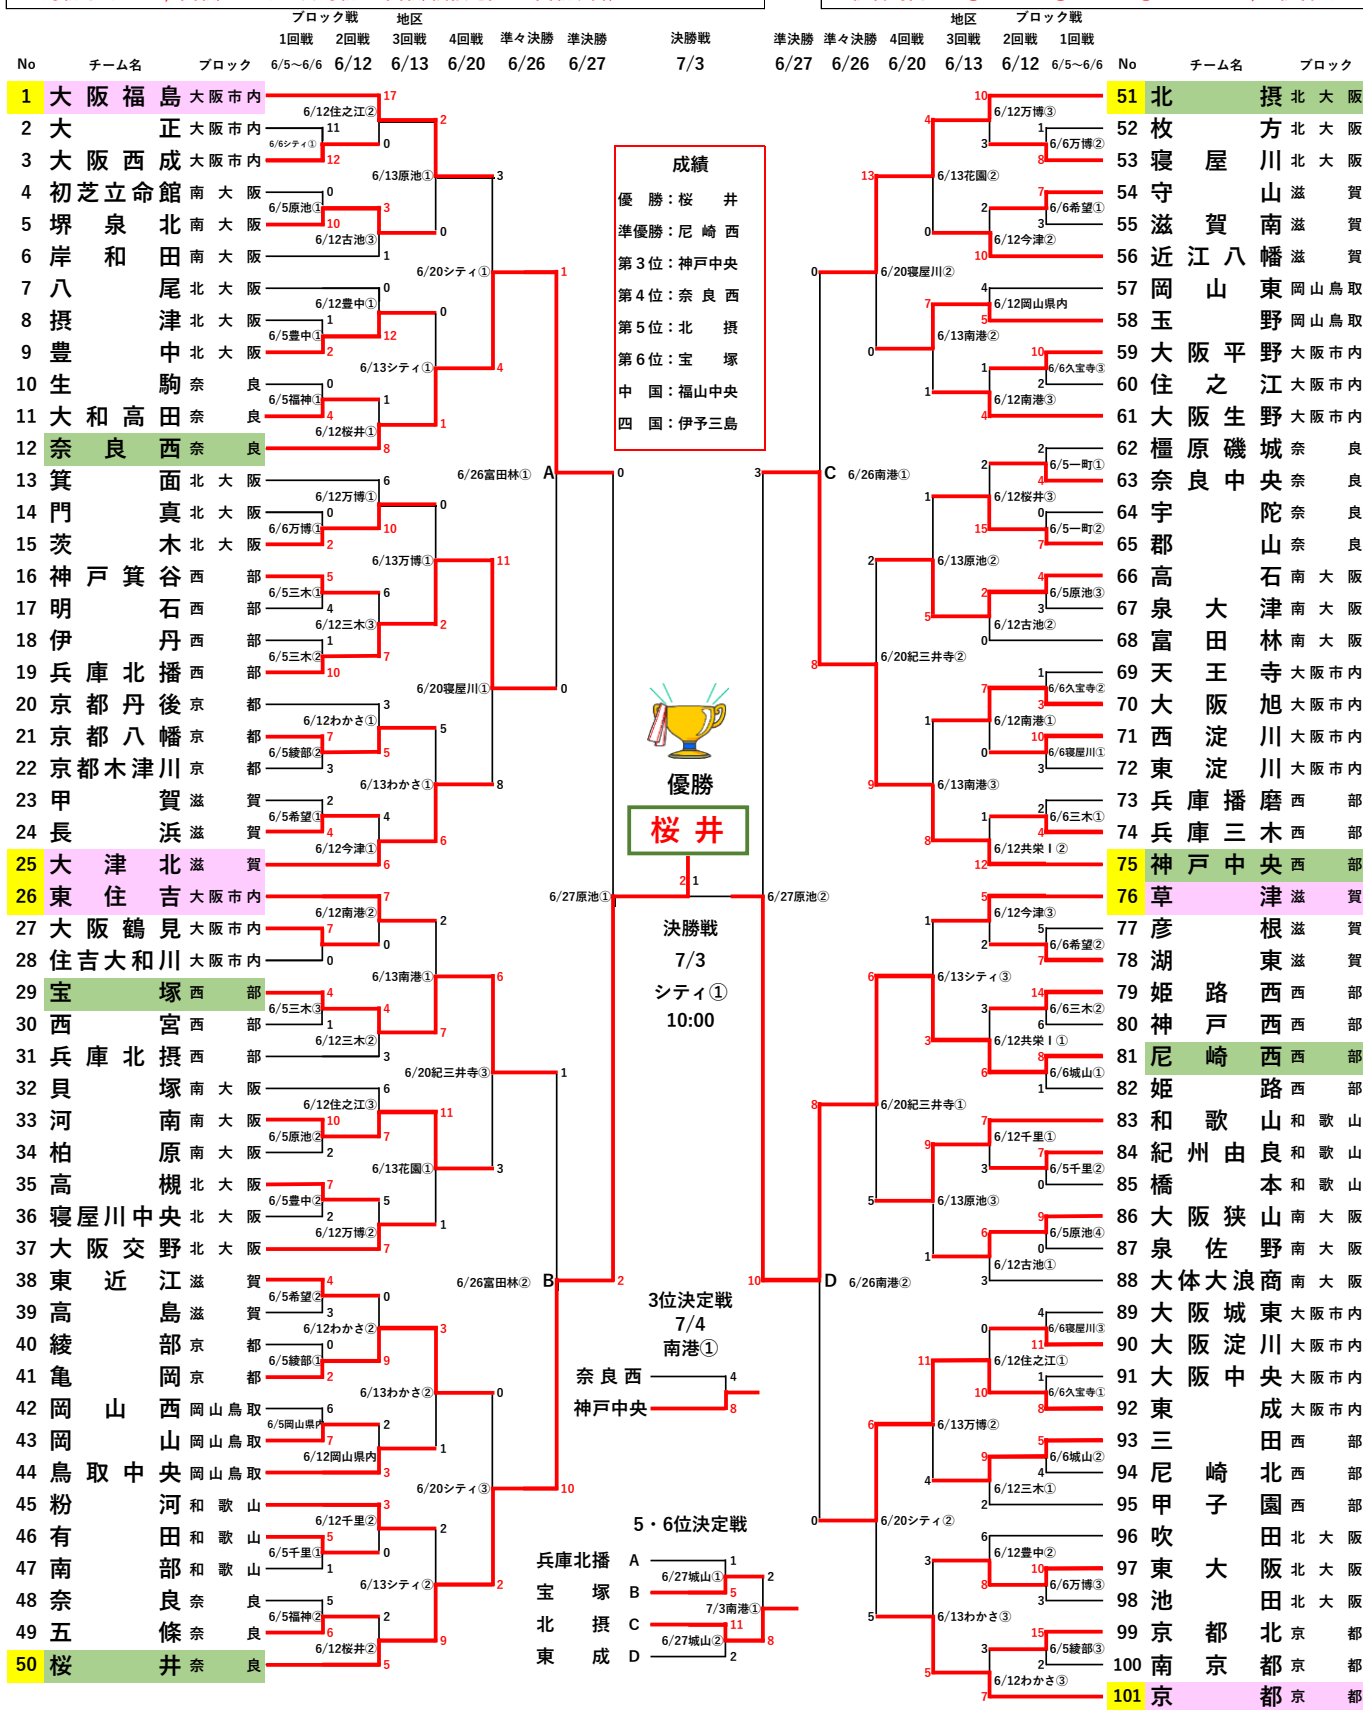

ミズノ杯・大阪広域生コン杯 第50回記念 日本選手権関西大会

試合球：ミズノ
 開会式：中止
 日程：2021年6月5日(土)～7月4日(日)

主催：一般財団法人日本リトルシニア中学硬式野球協会 関西連盟
 後援：大阪府・大阪府教育委員会、大阪市・大阪市教育委員会、
 東大阪市、産経新聞社・サンケイスポーツ
 協賛：ミズノ(株)、大阪広域生コンクリート協同組合、大和ハウス工業(株)、
 森永製菓(株)、ダイドードリンコ(株)、(株)共同写真企画、
 (株)P & P浜松、(株)フォトグラフィー アーラ

(関西上位6チーム・中国1チーム・四国1チーム 日本選手権大会出場)

対戦方式：1,2回戦/ブロック内対戦 3回戦/隣接地区 4回戦以降/フルオープン

試合時間：①9:00 ②11:00 ③13:00 ※2, 3試合共

球場案内	シティ：大阪シティ信用金庫スタジアム・万博：万博記念公園野球場・寝屋川：寝屋川公園第1野球場・住之江：住之江公園野球場・久宝寺：久宝寺緑地野球場・原池：くら寿司スタジアム堺・富田林：富田林パファローズスタジアム・花園：花園中央公園野球場・南港：大阪市南港中央野球場・河南：河南町総合運動場野球場・城山：三田城山キッピースタジアム・わかさ：わかさスタジアム京都・紀三井寺：紀三井寺公園野球場・綾部：綾部東部球場・古池：泉大津市古池公園や球場・豊中：豊中シニア専用球場・福神：五條福神球場・桜井：桜井シニア専用球場・三木：三木総合防災公園野球場・希望：野洲市希望ヶ丘文化公園野球場・千里：和歌山県みなべ町千里ヶ丘球場・共栄1：神戸中央共栄第1球場・今津：高島市今津総合運動公園野球場・一町：橿原市一町営業スポーツ広場
------	--

日本選手権出場 (緑色)
 林和男旗杯出場 (紫色)