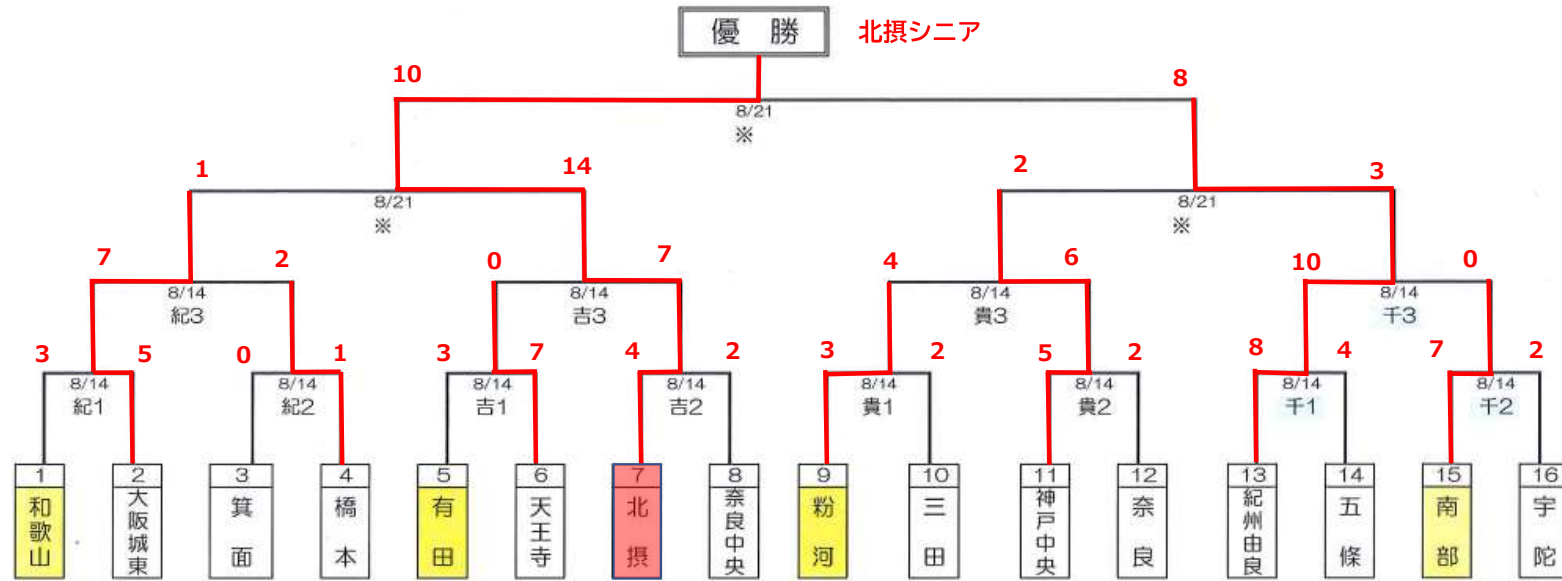

第2回和歌山ブロック長杯硬式野球大会組み合わせ

由 由良町民運動場
 紀 紀三井寺球場
 橋 南馬場緑地広場
 千 みなべ千里が丘球場
 古 古見グラウンド
 貴 貴志川スポーツ公園

日高郡由良町吹井822-2
 和歌山市毛見200番地
 橋本市南馬場1158-29
 みなべ町山内117-1
 有田川町大字古見385-1
 紀の川市貴志川町井ノ口1411-1

橋本シニアグラウンド
 有田シニアグラウンド

※球場当番チーム
 試合開始予定時刻
 1 試合目 9時開始予定
 2 試合目 11時開始予定
 3 試合目 13時半開始予定

※ 8/21、8/22(予備日)のグラウンド
 については、8/15日以降にご連絡
 いたします。

都合により急遽変更いたしました。